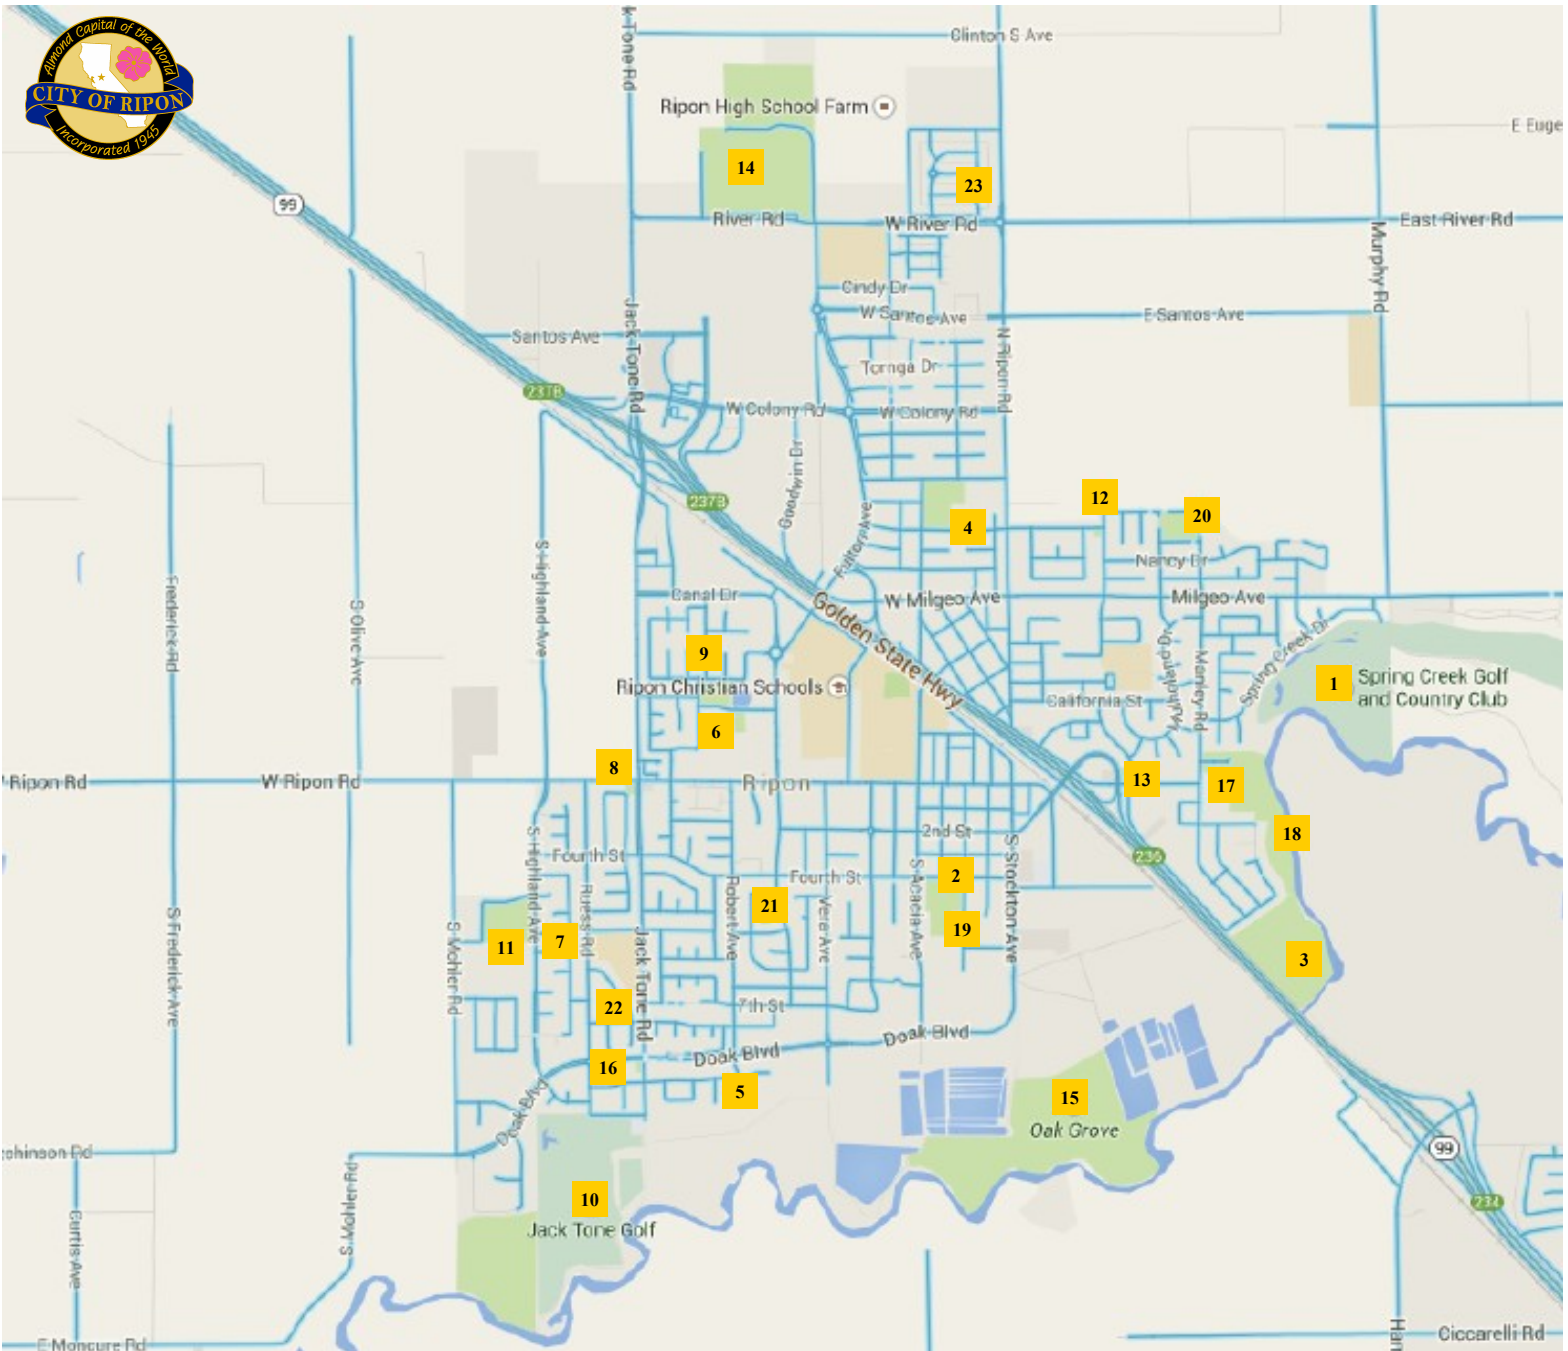

CITY OF RIPON PARKS MAP

For more information call:
City of Ripon
259 N. Wilma Avenue
Ripon, CA 95366
(209) 599-2108
www.cityofripon.org