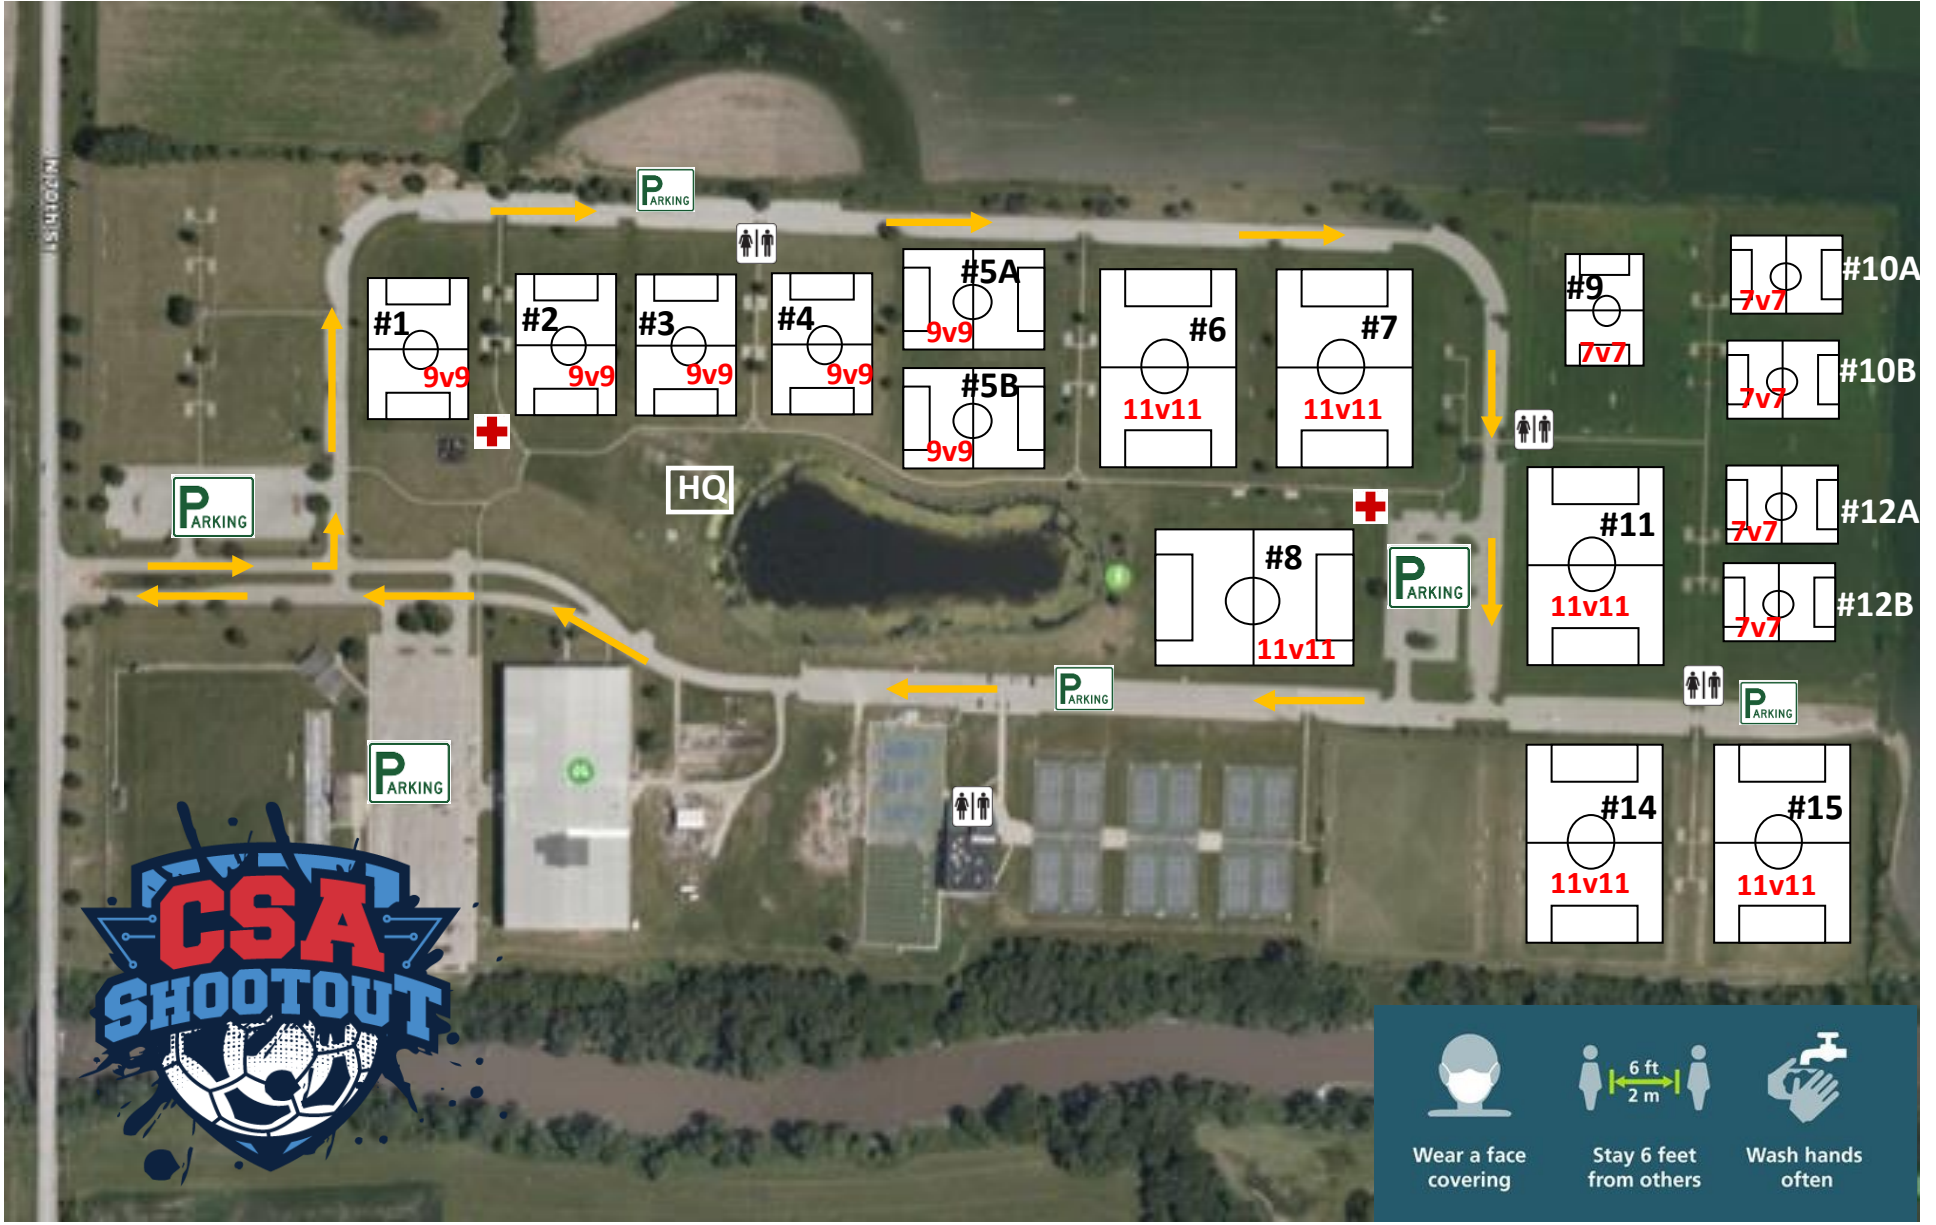

# LSF SPORTS COMPLEX

7620 N 70<sup>th</sup> St, Lincoln, NE 68517